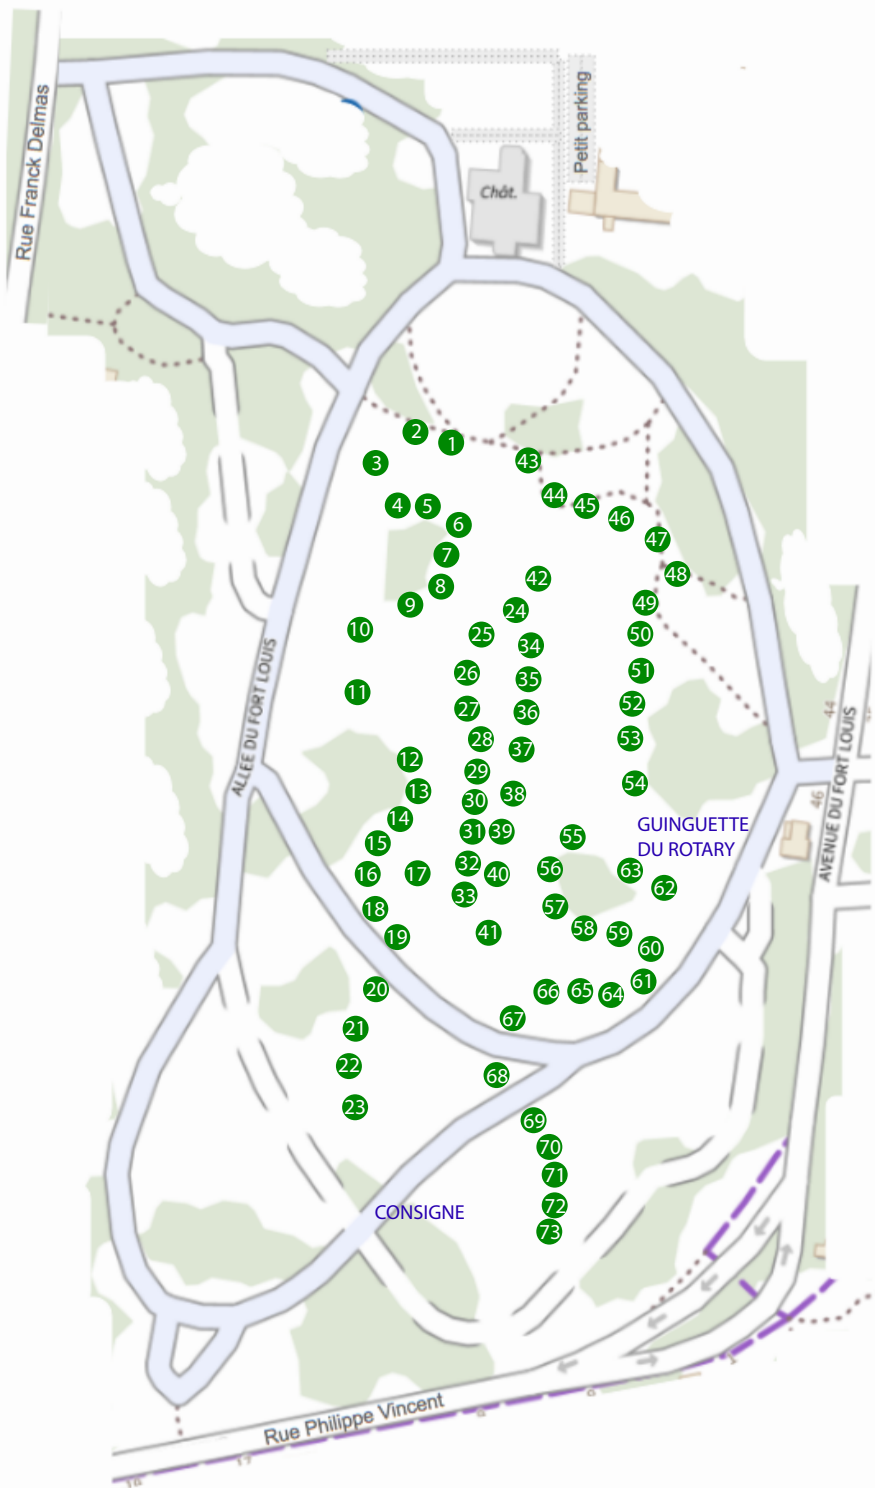

Fête des Plantes de La Rochelle

Parc Franck Delmas

13 et 14 mai 2023

- | | | |
|-------------------------------|---------------------------------------|-----------------------------|
| 1 Poésie Métalik | 25 Rochers Paysagers | 49 Aromatignac |
| 2 Sophie Minuit | 26 Pépinières Hakéa | 50 Légumes Bio Chantonnay |
| 3 Jean-Pierre Lancereau | 27 Terre d'Oya | 51 Le Jardin de Claire |
| 4 Myriam Roquier | 28 Anabarbotine | 52 Laurence Canciani |
| 5 Agnès Puissant | 29 Criste Marine | 53 Chantal Maillet |
| 6 Terre de Rose Distillerie | 30 Frédéric Duquerroy | 54 Bretagne Brasero |
| 7 Boistiful | 31 Les Dents de la Terre | 55 Tressage Nature |
| 8 Parure et Nature | 32 Le Potager de La Jarne | 56 Poésie |
| 9 L'aimant terre | 33 Spiruline de Haute-Saintonge | 57 Croqueurs de pommes |
| 10 Plants et Bio | 34 Philippe Molet | 58 Jardinot |
| 11 Dechepy Menuiserie | 35 Aquatic Garden | 59 Incroyablement simples |
| 12 Pépinière Gillardeau | 36 Bauné Plantes | 60 Aux arbres citoyens |
| 13 Aprilis Créations | 37 Anne Cutzach | 61 Terre Alter |
| 14 Vivacourges | 38 Les Sauvages Pépinière | 62 Flavien Billet |
| 15 Les Herbes Folles | 39 Pierette Le Roy | 63 Véronique Chellit |
| 16 Pépinière de La Brétinière | 40 Jardin des Dalles | 64 Esper'Arte |
| 17 Le Bois et Vous | 41 Rotary Club La Rochelle Atlantique | 65 Bonsaï Club Rochelais |
| 18 Orchid's Garden | 42 Service Espaces Verts La Rochelle | 66 Sérateur et Marinière |
| 19 Pépinières Métayer Paysage | 43 Pépinière Carpus | 67 L'Atelier des Tufs |
| 20 Jardin des Pictons | 44 Atelier Marcus | 68 La cabane à tillandsia |
| 21 Vieilles Forges | 45 Fleurs de K. | 69 Taup'Green |
| 22 Espoir Nature | 46 Pépinière Rainbow | 70 EIRL Laurent David |
| 23 Dissemis | 47 Roseraie de La Devisé | 71 Les Graines dans le Vent |
| 24 Iriseriaie de Papon | 48 Ardoise Jardin | 72 |
| | | 73 |